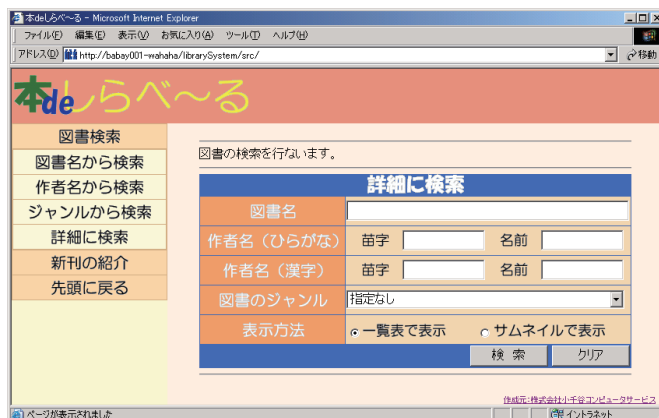

図書管理支援システム 本deしらべ〜る

図書の検索を簡潔に明確に！

これまで手作業で行なっていた大量の冊子の検索を自動化で行なえるため作業時間の短縮され担当者の負担が軽減されます。

また管理をデータベース化しWEBブラウザを使用した閲覧をご利用いただけます。

本deしらべ〜るは、平面的に図書が格納されている棚などを見つけやすくするなど、多彩な機能を有しております。

製品の特徴

- ・ 図書の管理を正確・スピーディーに！
- ・ 図書の検索を簡易化！
- ・ 拡張機能のアドオン化！