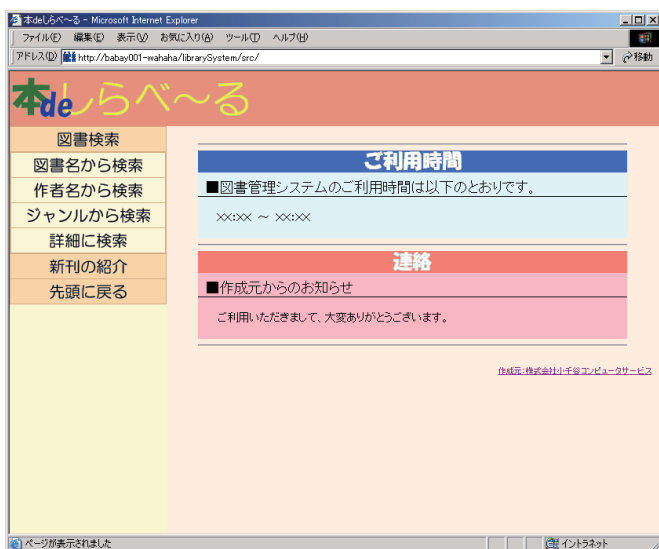

図書管理支援システム 本deしらべ〜る

図書の検索を簡潔に明確に！

これまで手作業で行なっていた大量の冊子の検索を自動化で行なえるため作業時間の短縮され担当者の負担が軽減されます。

また管理をデータベース化しWEBブラウザを使用した閲覧をご利用いただけます。

本deしらべ〜るは、平面的に図書が格納されている棚などを見つけやすくするなど、多彩な機能を有しております。

製品の特徴

- ・ 図書の管理を正確・スピーディーに！
- ・ 図書の検索を簡易化！
- ・ 拡張機能のアドオン化！