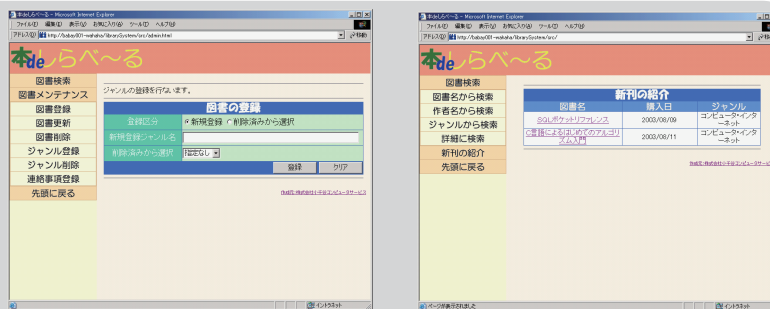

アドオン機能

- ・ 貸し出し管理機能
- ・ バーコード対応
- ・ TRCMARCへの対応

その他の要件にも柔軟に対応できます。

主な特徴

図書の検索をはじめ、登録・削除・更新が簡単な操作で行なえます。

■ 図書の検索

図書名、著者名、ジャンルなど用途に合わせて検索が行なえます。

■ 図書の登録

図書情報の登録・更新・削除が行なえます。

■ その他機能

利用するジャンルの追加・削除、新刊の紹介など様々な機能があります。

	サーバ	クライアント
動作環境	Microsoft (R) Windows2000Server	Microsoft (R) Windows2000/XP
関連ソフトウェア	Microsoft (R) SQLServer2000 Microsoft (R) Internet Explorer6.0 以上	Microsoft (R) Internet Explorer5.5 SP2以上