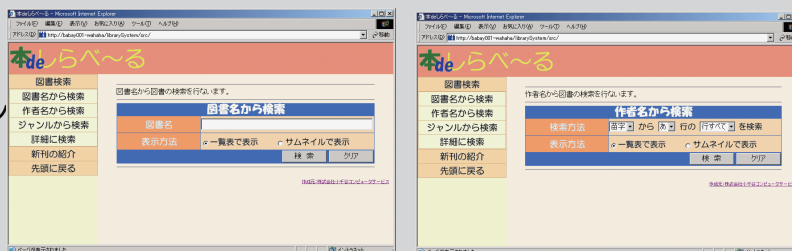

アドオン機能

- ・ 貸し出し管理機能
- ・ バーコード対応
- ・ TRCMARCへの対応

その他の要件にも柔軟に対応できます。

主な特徴

図書の検索をはじめ、登録・削除・更新が簡単な操作で行なえます。

■ 図書の検索

図書名、著者名、ジャンルなど用途に合わせて検索が行なえます。

■ 図書の登録

図書情報の登録・更新・削除が行なえます。

■ その他機能

利用するジャンルの追加・削除、新刊の紹介など様々な機能があります。

	サーバ	クライアント
動作環境	Microsoft (R) Windows2000Server	Microsoft (R) Windows2000/XP
関連ソフトウェア	Microsoft (R) SQLServer2000 Microsoft (R) Internet Explorer6.0 以上	Microsoft (R) Internet Explorer5.5 SP2以上